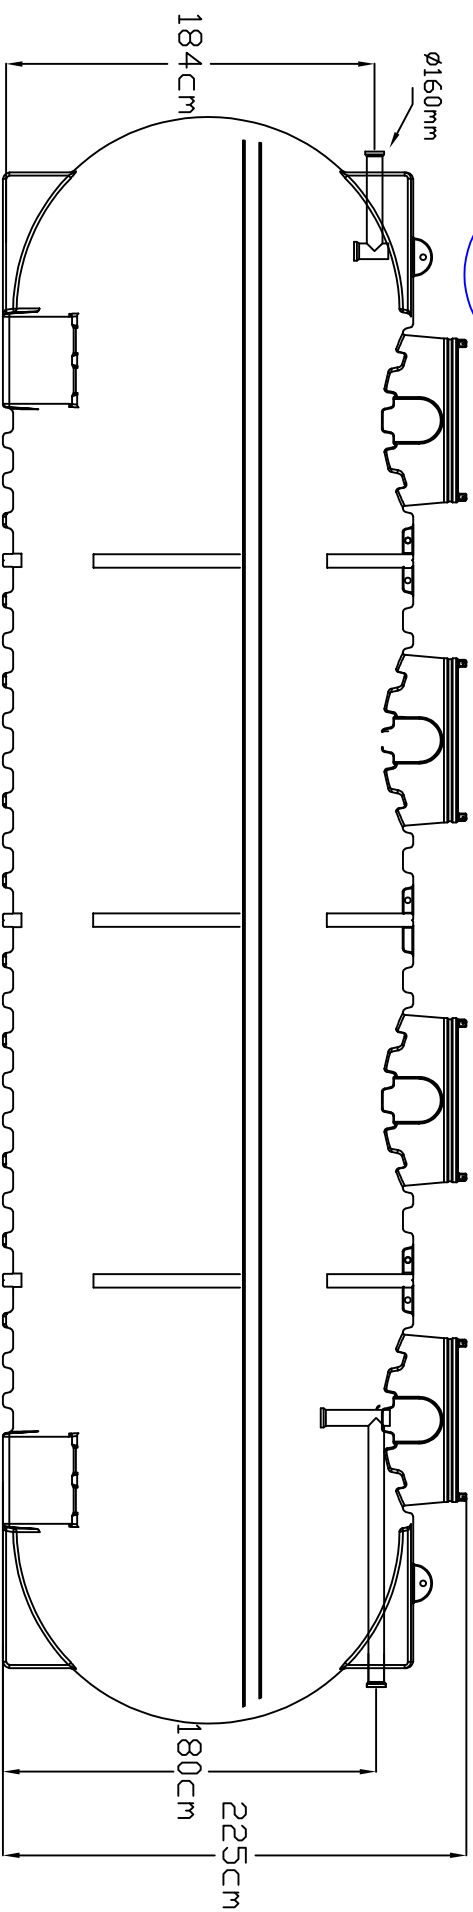

ventilazione ●

Parametri Progettuali

Vol. tot. > 20000t

Vol. sed. = 6500t

Vol. dig. = 13000t

DATA	REVISIONI	CONTROLLATI	APPROVATI	VERIFICATI	DATE	TELEFONO	SE	SCALA	THICK
								/	

Zetaplust

Inhoff IMB065

Uff. Tecnico

PROBATO  
1. 11. 1