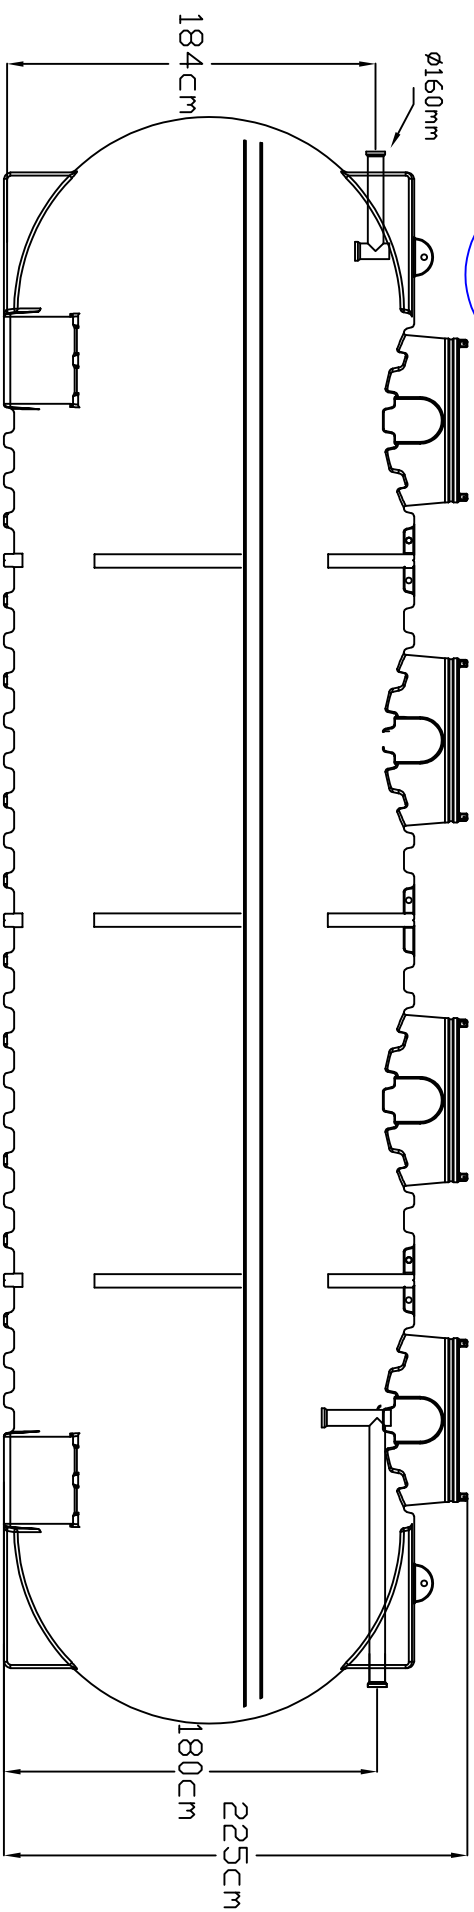

ventilazione ●

Parametri Progettuali

Vol. tot. > 20000l†
 Vol. sed. = 6500l†
 Vol. dig. = 13000l†

DATA	REVISIONI	CONTROLLATI	APPROVATI	VERIFICATI	DATE	TELEFONO	SE	SCALA	FOGLIO
								/	1

Zetaplust

Imhoff IML130

Uff. Tecnico

FOGLIO 1